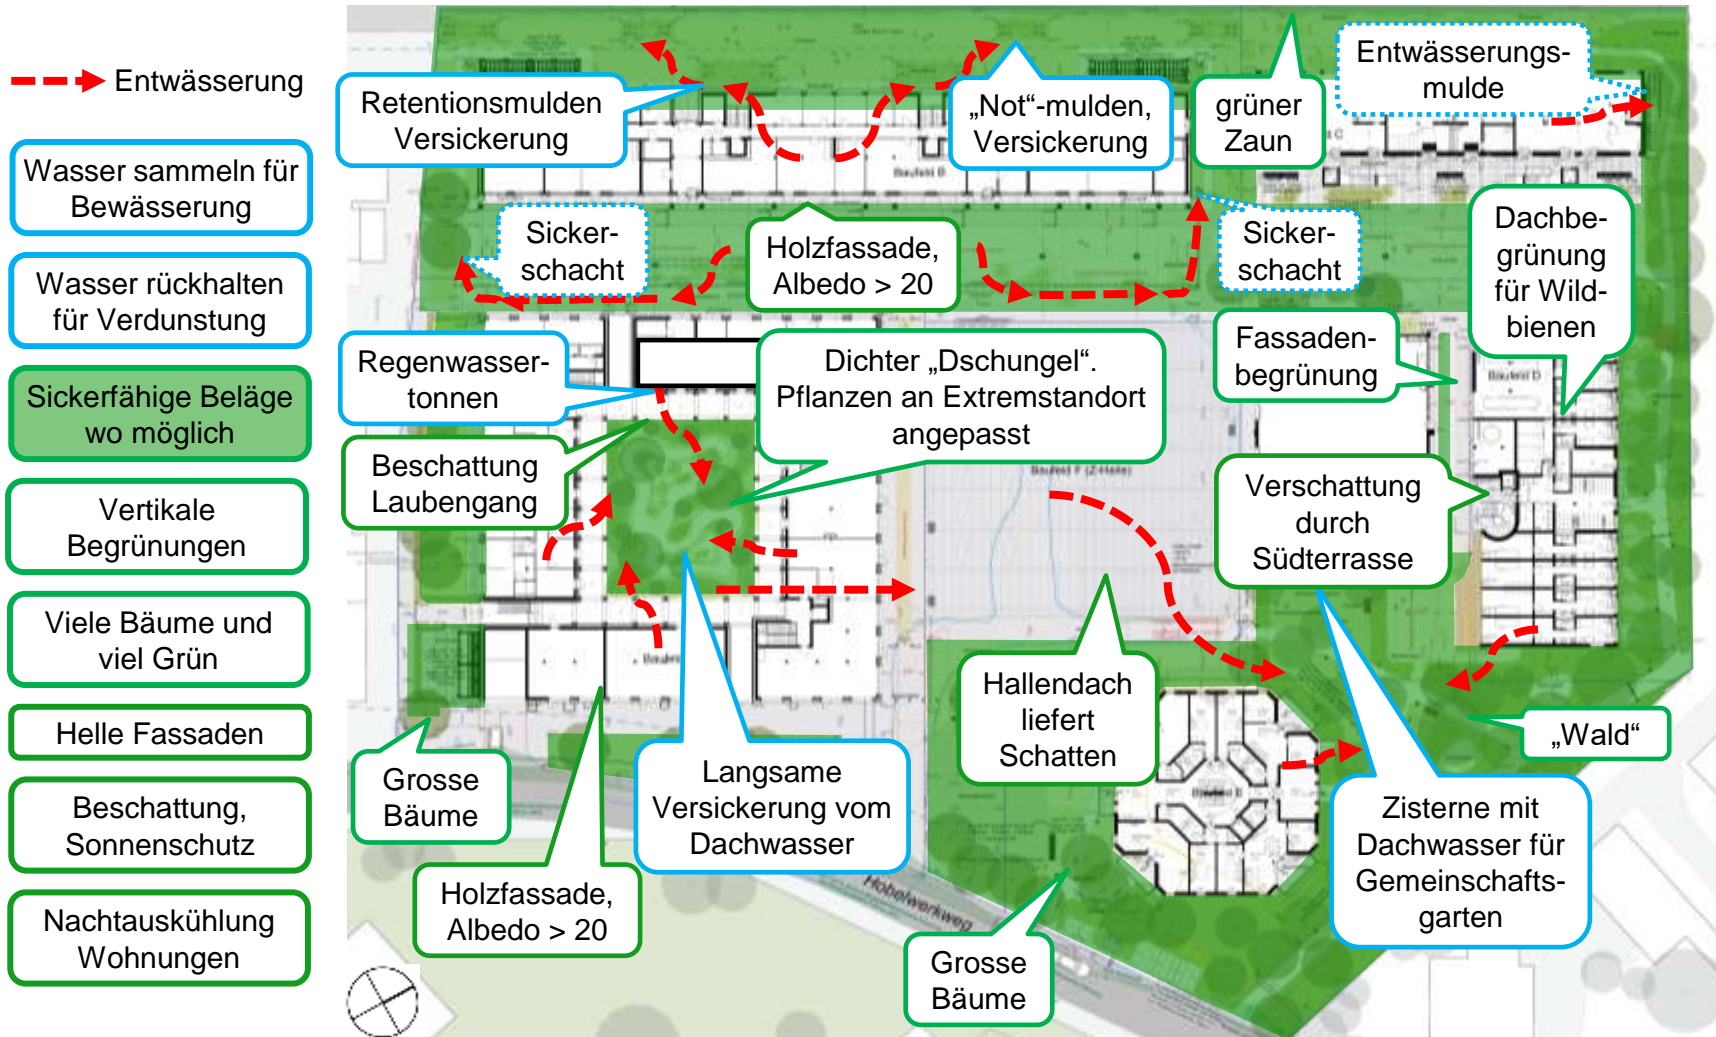

12.11.21

Innovationsziele

mehr als wohnen versteht sich als Innovations- und Lernplattform des gemeinnützigen Wohnungsbaus. Schwerpunktthemen für das Hobelwerk sind:

- **Skalierbare Lösungen für Netto Null:** Holzbau, ReUse, Systemtrennung, CO₂-Abluftsysteme, Bivalenz-Regelung
- **Klimagerechtes Bauen: Regenwassermanagement mit Schwammstadt-Elementen, Areal und Gebäude rüsten für den Klimawandel**
- **Formen des Zusammenlebens:** Innovative Wohnformen und «Wohnen und Arbeiten» weiterentwickeln
- **Barrierefreie Partizipation:** Einbezug von «partizipationsfernen» Personen

Analyse Wärmeinseleffekt

Quelle: Klimaszenarien Kanton Zürich

Anzahl Hitzetage im Szenario für 2021 – 2040

MEHR
ALS
WOHNEN

12.11.21

Massnahmen Klimaarchitektur

Reflexion

- Einfache **Simulationstools** für die Planung sind noch nicht verfügbar (in Entwicklung)
- Manche Massnahmen waren **Kostenneutral** (z.B. Entwässerung)
- Manche Massnahmen sind **Kostentreiber** (z.B. Vertikalbegrünung)
- Bestellung ist wichtig. Umsetzung erfordert **Dialog** wegen Zielkonflikten
- Spannungsfeld: **Wasserrückhaltung vs. Versickerung** in Grundwasser