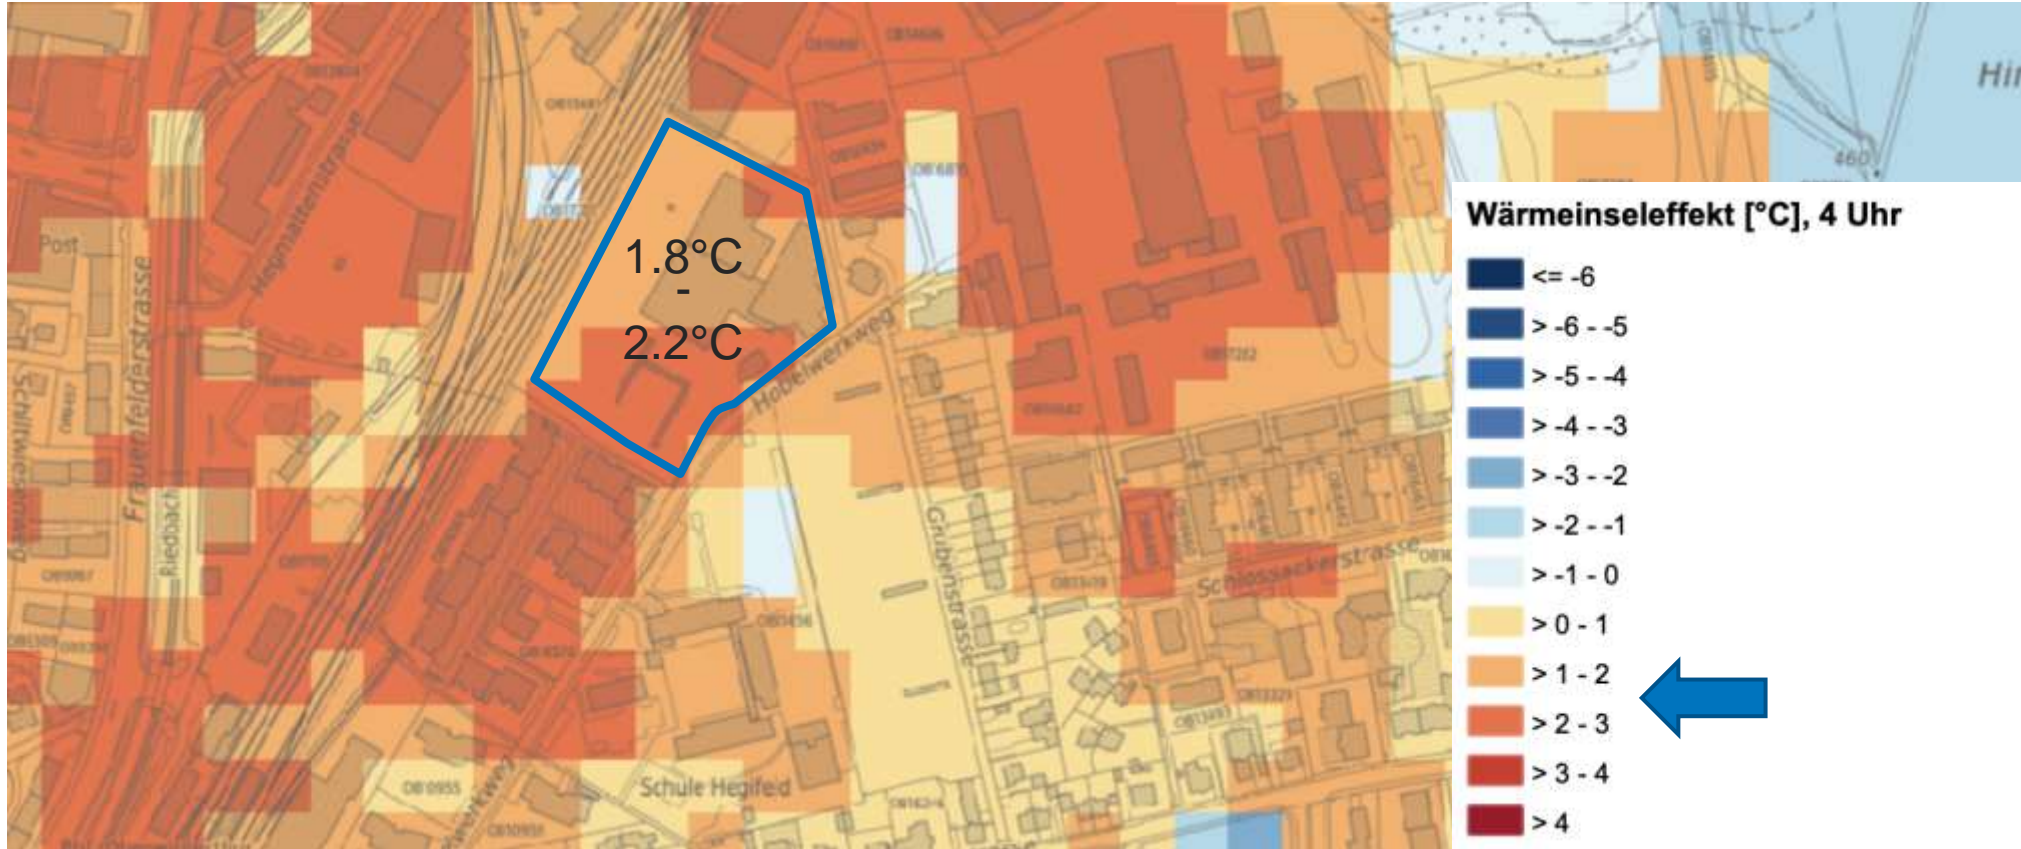

Analyse Wärmeinseleffekt

Quelle: Klimaszenarien Kanton Zürich