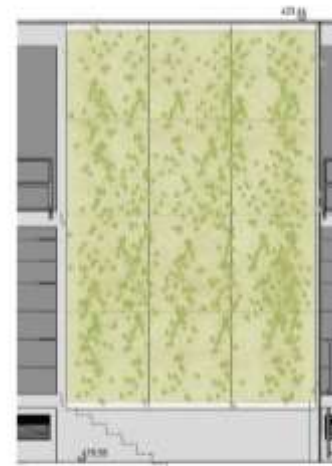

2.3 Wand 3 – wandgebundene Begrünung – modulares System
(vertikale Vegetationsschicht)

Ansicht M 1:50