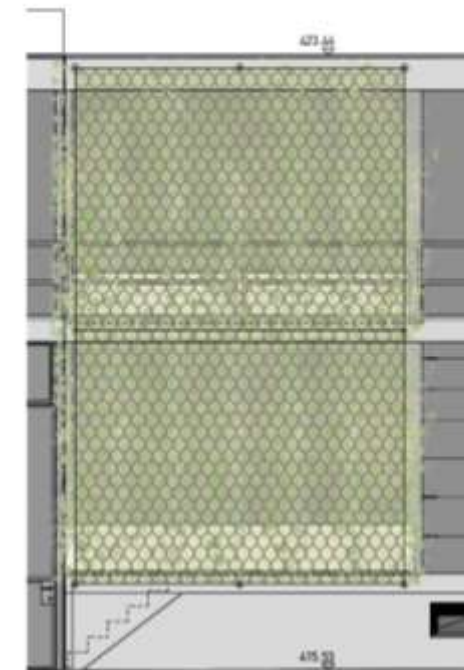

Abb. A - 20.11.19, Lager Brundries EG 1a, Mot. 1 © 19

Wand 1 – bodengebundene Begrünung

Wand 2 – wandgebundene Begrünung – Regalsystem mit Klettergerüst

3.2 Wand 2 – wandgebundene Begrünung
Regalsystem mit Klettergerüst (horizontale Vegetationsfläche)

Ansicht M 1:50

Schnitt M 1:50

Wand 3 – wandgebundene Begrünung – modulares System

2.3 Wand 3 – wandgebundene Begrünung – modulares System
(vertikale Vegetationsschicht)

Ansicht M 1:50

Wand 3
– wandgebundene Begrünung
– modulares System