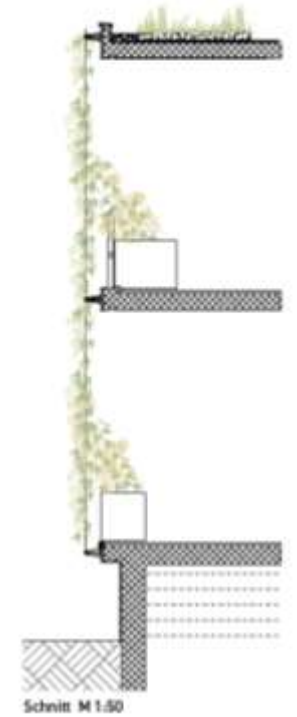

BEISPIELE

Nicolas Disch, Stadt Zürich, Grün Stadt Zürich

«Grün-Muster-Zentrale» Stadtgärtnerei: So können Vertikalbegrünungen aussehen

Grün-Muster-Zentrale Stadtgärtnerei

So können Vertikalbegrünungen aussehen

Abb. A - 20.11.19, Lager Brundries EG 1a, Mot. 1 © 19

Wand 1 – bodengebundene Begrünung

Wand 2 – wandgebundene Begrünung – Regalsystem mit Klettergerüst

3.2 Wand 2 – wandgebundene Begrünung
Regalsystem mit Klettergerüst (horizontale Vegetationsfläche)

Ansicht M 1:50

Schnitt M 1:50

Wand 3 – wandgebundene Begrünung – modulares System

2.3 Wand 3 – wandgebundene Begrünung – modulares System
(vertikale Vegetationsschicht)

Ansicht M 1:50

Wand 3
– wandgebundene Begrünung
– modulares System

Schnitt M 1:50

Wand 4 – wandgebundene Begrünung – flächiges System

Dachbegrünung

Förderprogramme

Schaffen Sie
mit uns vielfältige
Grünräume –
egal ob horizontal
oder vertikal.

Hier erfahren Sie mehr:

T +41 44 412 24 24
biodiversitaet@zuerich.ch
stadt-zuerich.ch/biodiversitaet